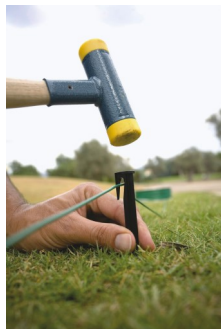

De første par uger bør man være forsigtig i haven der hvor kablet ligger.

Eller man vælger en komplet løsning, hvor vores personale kommer hjem i haven og foretager installationen, enten manuelt eller med en motoriseret kabelnedlægger. Vælger man løsningen med kabelnedlæggeren, vil kablet forsvinde ned i jorden med det samme, og haven kan tages i brug igen med det samme.